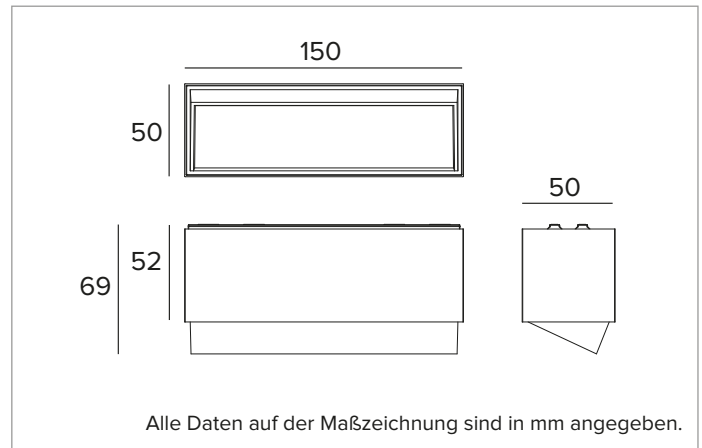

## 2T0128 | OZ WallWasherleuchtungsmodul Magnetische Wallwasher-Leuchtmodule mit 48V-Niederspannung

		3000K	H(m)	D1(m)	D2(m)	E <sub>max</sub> (lx)
		Ra90	36°	76°		
Fixture Power	18W	1	0.69	1.61	1532	
Source Flux	2389lm	2	1.39	3.22	383	
Fixture Flux	1710lm	3	2.08	4.84	170	
Efficacy	96lm/W	4	2.77	6.45	96	
TS1841	I <sub>max</sub> =683cd/klm	I <sub>max</sub>	1631cd	5	3.47	8.06

### MECHANISCHE MERKMALE

Gehäuse aus schwarz lackiertem Druckguss-Aluminium. Größen 150x50mm.

**Farbe und Oberfläche:** Tiefschwarz

**Abmessungen:** 50x150mm

**Gewicht:** 0,24Kg

**Version:** STANDARD

**Schutzart:** IP20